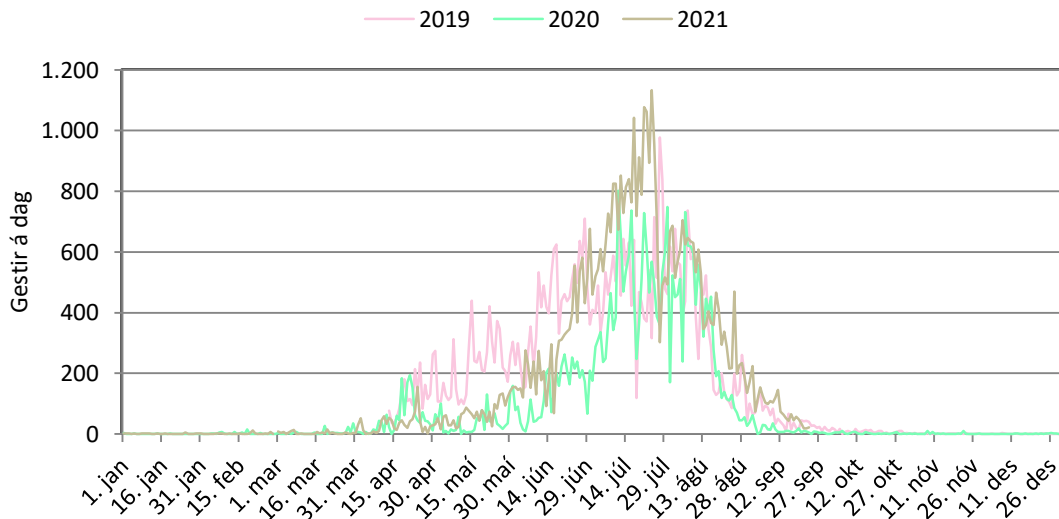

Fjöldi gesta

Kvörðunarfasti: 1,0398

1. tafla. Tímabil mælinga á ársgrundvelli.

Tímabil mælinga	2019	2020	2021
Frá:	12. apr.	1. jan.	1. jan.
Til:	31. des.	31. des.	
Taldir dagar:	263	366	266
Daga vantar:	102	0	99

1. mynd. Gestir á dag allt árið.

Mælitímabil má sjá í töflu hér til hliðar
Notaðar voru ISO 8603 staðlaðar vikur til
þess að minnka frávík milli ára. Hvert tímabil
hefst á mánudegi tilgreindrar viku og endar á
sunnudegi tilgreindrar viku. Tímabilið Hávetur
nær yfir í 7. viku næsta árs.

2. tafla. Tímabil eftir ISO vikum.

Tímabil	ISO vikur
Síðla vetrar	8 - 15
Vetrarlok	16 - 22
Vor	23 - 27
Háönn	28 - 32
Haust	33 - 37
Framan af vetri	38 - 43
Hávetur	44 - 7

3. tafla. Meðalfjöldi gesta á dag.