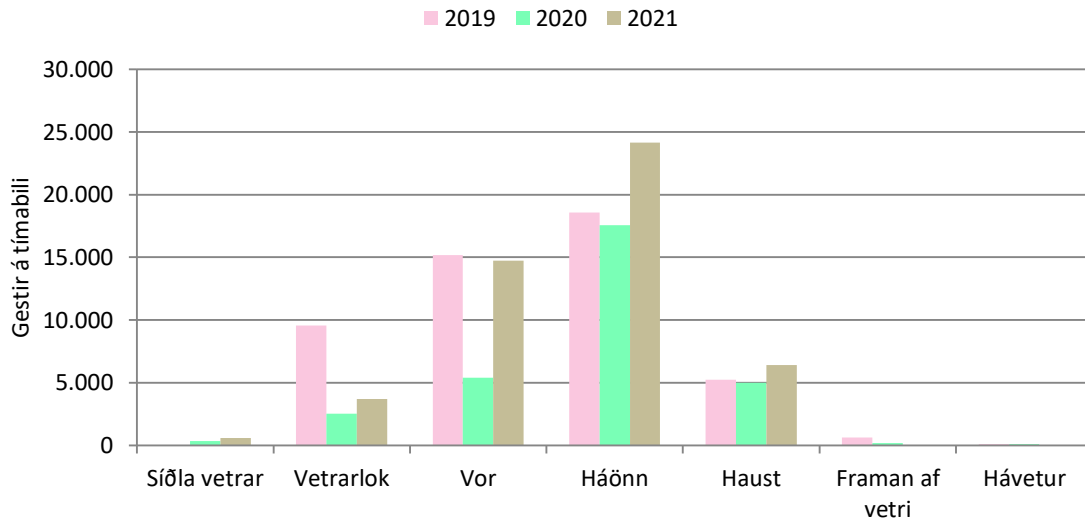

1. mynd. Gestir á dag allt árið.

Mælitímabil má sjá í töflu hér til hliðar
Notaðar voru ISO 8603 staðlaðar vikur til
þess að minnka frávík milli ára. Hvert tímabil
hefst á mánudegi tilgreindrar viku og endar á
sunnudegi tilgreindrar viku. Tímabilið Hávetur
nær yfir í 7. viku næsta árs.

2. tafla. Tímabil eftir ISO vikum.

Tímabil	ISO vikur
Síðla vetrar	8 - 15
Vetrarlok	16 - 22
Vor	23 - 27
Háönn	28 - 32
Haust	33 - 37
Framan af vetri	38 - 43
Hávetur	44 - 7

3. tafla. Meðalfjöldi gesta á dag.

	2019	2020	2021
Síðla vetrar		6	10
Vetrarlok	196	51	75
Vor	434	155	422
Háönn	530	502	690
Haust	149	142	183
Framan af vetri	15	4	
Hávetur	1	1	

4. tafla. Heildarfjöldi gesta á tímabili.

	2019	2020	2021
Síðla vetrar		355	574
Vetrarlok	9.581	2.517	3.696
Vor	15.190	5.418	14.754
Háönn	18.564	17.580	24.146
Haust	5.224	4.985	6.394
Framan af vetri	612	176	
Hávetur	107	108	
Samtals		31.139	
Breyting			

Fjöldi gesta

2. mynd. Talningum dreift á tímabil.

3. mynd. Talningum dreift á vikur.

4. mynd. Talningum dreift á mánuði.

Fjöldi gesta

5. tafla. Talningar eftir árum.

	Alls	Breyting
2019		
2020	31.125	
2021		