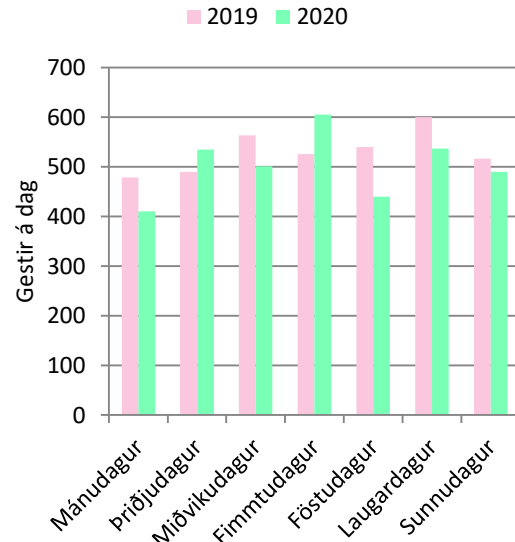

1. mynd. Gestir á dag allt árið.

Mælitímabil má sjá í töflu hér til hliðar
Notaðar voru ISO 8603 staðlaðar vikur til
þess að minnka frávík milli ára. Hvert tímabil
hefst á mánudegi tilgreindrar viku og endar á
sunnudegi tilgreindrar viku. Tímabilið Hávetur
nær yfir í 7. viku næsta árs.

	2019	2020	2021
Síðla vetrar		6	10
Vetrarlok	196	51	75
Vor	434	155	422
Háönn	530	502	690
Haust	149	142	183
Framan af vetri	15	4	
Hávetur	1	1	

4. tafla. Heildarfjöldi gesta á tímabili.

	2019	2020	2021
Síðla vetrar		355	574
Vetrarlok	9.581	2.517	3.696
Vor	15.190	5.418	14.754
Háönn	18.564	17.580	24.146
Haust	5.224	4.985	6.394
Framan af vetri	612	176	
Hávetur	107	108	
Samtals		31.139	
Breyting			

Fjöldi gesta

2. mynd. Talningum dreift á tímabil.

3. mynd. Talningum dreift á vikur.

4. mynd. Talningum dreift á mánuði.

Fjöldi gesta

5. tafla. Talningar eftir árum.

	Alls	Breyting
2019		
2020	31.125	
2021		

6. tafla. Hæstu talningar.

	Flestir gestir	Þann
2019		
2020	802	11.júl
2021		

5. mynd. Dreifing eftir tíma dags á Háönn.

6. mynd. Dreifing eftir vikudögum á Háönn.

7. tafla. Meðalfjöldi gesta á dag.

	2019	2020	2021
Síðla vetrar		6	10
Vetrarlok	196	51	75
Vor	434	155	422
Háönn	530	502	690
Haust	149	142	183
Framan af vetri	15	4	
Hávetur	1	1	