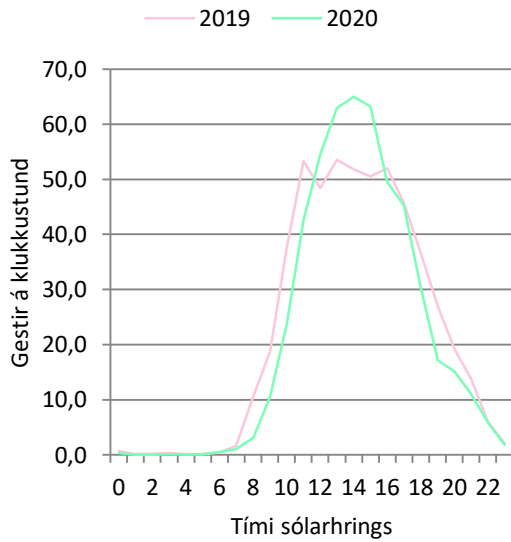

1. mynd. Gestir á dag allt árið.

Mælitímabil má sjá í töflu hér til hliðar
Notaðar voru ISO 8603 staðlaðar vikur til
þess að minnka frávík milli ára. Hvert tímabil
hefst á mánudegi tilgreindrar viku og endar á
sunnudegi tilgreindrar viku. Tímabilið Hávetur
nær yfir í 7. viku næsta árs.

Fjöldi gesta

2. mynd. Talningum dreift á tímabil.

3. mynd. Talningum dreift á vikur.

4. mynd. Talningum dreift á mánuði.

Fjöldi gesta

5. tafla. Talningar eftir árum.

	Alls	Breyting
2019		
2020	31.125	
2021		

6. tafla. Hæstu talningar.

	Flestir gestir	Þann
2019		
2020	802	11.júl
2021		

5. mynd. Dreifing eftir tíma dags á Háönn.

6. mynd. Dreifing eftir vikudögum á Háönn.

7. tafla. Meðalfjöldi gesta á dag.

	2019	2020	2021
Síðla vetrar		6	10
Vetrarlok	196	51	75
Vor	434	155	422
Háönn	530	502	690
Haust	149	142	183
Framan af vetri	15	4	
Hávetur	1	1	