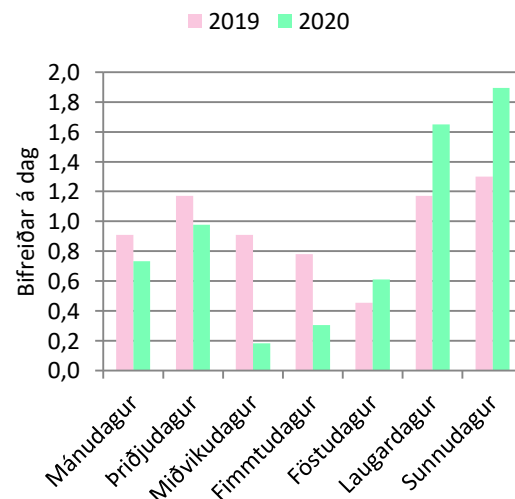

Fjöldi gesta

2. mynd. Talningum dreift á tímabil.

3. mynd. Talningum dreift á vikur.

4. mynd. Talningum dreift á mánuði.

Fjöldi gesta

5. tafla. Talningar eftir árum.

	Alls	Breyting
2019		
2020	31.125	
2021		

6. tafla. Hæstu talningar.

	Flestir gestir	Þann
2019		
2020	802	11.júl
2021		

5. mynd. Dreifing eftir tíma dags á Háönn.

6. mynd. Dreifing eftir vikudögum á Háönn.

7. tafla. Meðalfjöldi gesta á dag.

	2019	2020	2021
Síðla vetrar		6	10
Vetrarlok	196	51	75
Vor	434	155	422
Háönn	530	502	690
Haust	149	142	183
Framan af vetri	15	4	
Hávetur	1	1	

8. tafla. Heildarfjöldi gesta yfir sumarið.

	2019	2020	2021
Vor	15.190	5.418	14.754
Háönn	18.564	17.580	24.146
Haust	5.224	4.985	6.394
Samtals	38.978	27.983	45.294
Breyting		-28%	62%

9. tafla. Heildarfjöldi gesta á ári.