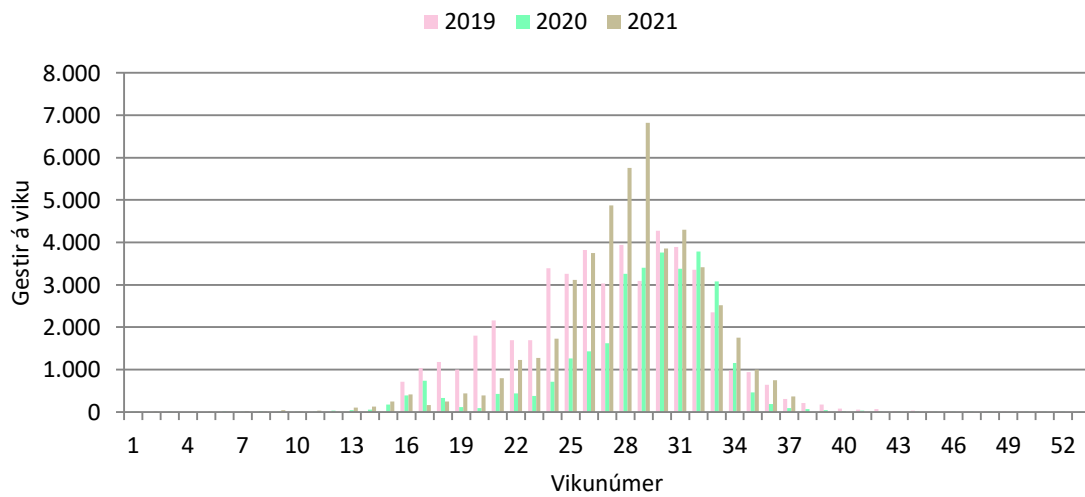

2. tafla. Tímabil eftir ISO vikum.

Tímabil	ISO vikur
Síðla vetrar	8 - 15
Vetrarlok	16 - 22
Vor	23 - 27
Háönn	28 - 32
Haust	33 - 37
Framan af vetri	38 - 43
Hávetur	44 - 7

3. tafla. Meðalfjöldi gesta á dag.

	2019	2020	2021
Síðla vetrar		6	10
Vetrarlok	196	51	75
Vor	434	155	422
Háönn	530	502	690
Haust	149	142	183
Framan af vetri	15	4	
Hávetur	1	1	

4. tafla. Heildarfjöldi gesta á tímabili.

	2019	2020	2021
Síðla vetrar		355	574
Vetrarlok	9.581	2.517	3.696
Vor	15.190	5.418	14.754
Háönn	18.564	17.580	24.146
Haust	5.224	4.985	6.394
Framan af vetri	612	176	
Hávetur	107	108	
Samtals		31.139	
Breyting			

Fjöldi gesta

2. mynd. Talningum dreift á tímabil.

3. mynd. Talningum dreift á vikur.

4. mynd. Talningum dreift á mánuði.

Fjöldi gesta

5. tafla. Talningar eftir árum.

	Alls	Breyting
2019		
2020	31.125	
2021		