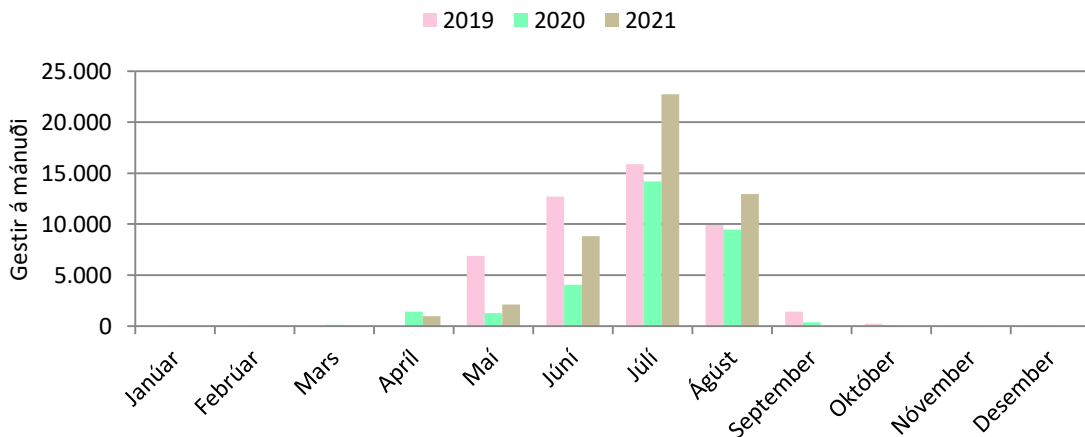

2. tafla. Tímabil eftir ISO vikum.

Tímabil	ISO vikur
Síðla vetrar	8 - 15
Vetrarlok	16 - 22
Vor	23 - 27
Háönn	28 - 32
Haust	33 - 37
Framan af vetri	38 - 43
Hávetur	44 - 7

3. tafla. Meðalfjöldi gesta á dag.

	2019	2020	2021
Síðla vetrar		6	10
Vetrarlok	196	51	75
Vor	434	155	422
Háönn	530	502	690
Haust	149	142	183
Framan af vetri	15	4	
Hávetur	1	1	

4. tafla. Heildarfjöldi gesta á tímabili.

	2019	2020	2021
Síðla vetrar		355	574
Vetrarlok	9.581	2.517	3.696
Vor	15.190	5.418	14.754
Háönn	18.564	17.580	24.146
Haust	5.224	4.985	6.394
Framan af vetri	612	176	
Hávetur	107	108	
Samtals		31.139	
Breyting			

Fjöldi gesta

2. mynd. Talningum dreift á tímabil.

3. mynd. Talningum dreift á vikur.

4. mynd. Talningum dreift á mánuði.

Fjöldi gesta

5. tafla. Talningar eftir árum.

	Alls	Breyting
2019		
2020	31.125	
2021		

6. tafla. Hæstu talningar.

	Flestir gestir	Þann
2019		
2020	802	11.júl
2021		

5. mynd. Dreifing eftir tíma dags á Háönn.

6. mynd. Dreifing eftir vikudögum á Háönn.

7. tafla. Meðalfjöldi gesta á dag.

	2019	2020	2021
Síðla vetrar		6	10
Vetrarlok	196	51	75
Vor	434	155	422
Háönn	530	502	690
Haust	149	142	183
Framan af vetri	15	4	
Hávetur	1	1	