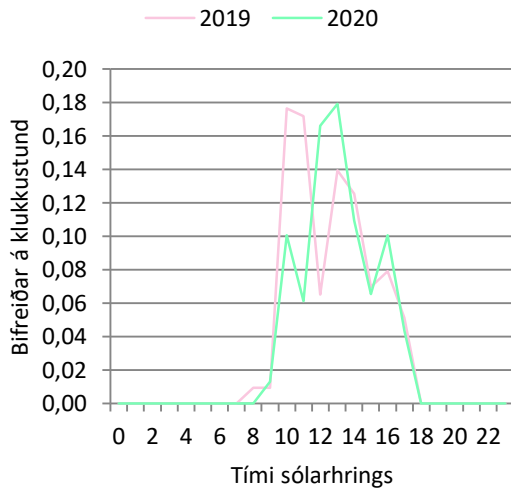

2. tafla. Tímabil eftir ISO vikum.

Tímabil	ISO vikur
Síðla vetrar	8 - 15
Vetrarlok	16 - 22
Vor	23 - 27
Háönn	28 - 32
Haust	33 - 37
Framan af vetri	38 - 43
Hávetur	44 - 7

3. tafla. Meðalfjöldi gesta á dag.

	2019	2020	2021
Síðla vetrar		6	10
Vetrarlok	196	51	75
Vor	434	155	422
Háönn	530	502	690
Haust	149	142	183
Framan af vetri	15	4	
Hávetur	1	1	

4. tafla. Heildarfjöldi gesta á tímabili.

	2019	2020	2021
Síðla vetrar		355	574
Vetrarlok	9.581	2.517	3.696
Vor	15.190	5.418	14.754
Háönn	18.564	17.580	24.146
Haust	5.224	4.985	6.394
Framan af vetri	612	176	
Hávetur	107	108	
Samtals		31.139	
Breyting			

Fjöldi gesta

2. mynd. Talningum dreift á tímabil.

3. mynd. Talningum dreift á vikur.

4. mynd. Talningum dreift á mánuði.

Fjöldi gesta

5. tafla. Talningar eftir árum.

	Alls	Breyting
2019		
2020	31.125	
2021		

6. tafla. Hæstu talningar.

	Flestir gestir	Þann
2019		
2020	802	11.júl
2021		

5. mynd. Dreifing eftir tíma dags á Háönn.

6. mynd. Dreifing eftir vikudögum á Háönn.

7. tafla. Meðalfjöldi gesta á dag.

	2019	2020	2021
Síðla vetrar		6	10
Vetrarlok	196	51	75
Vor	434	155	422
Háönn	530	502	690
Haust	149	142	183
Framan af vetri	15	4	
Hávetur	1	1	